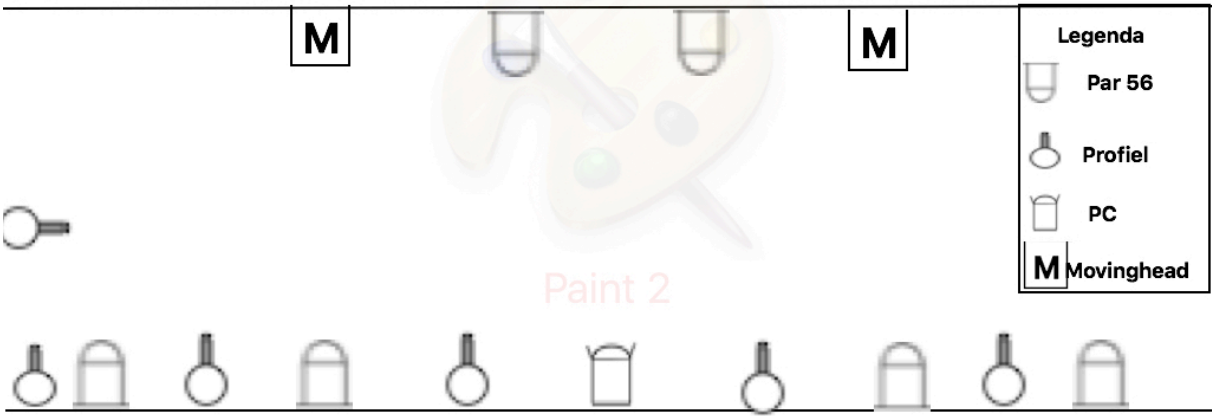

Technische lijst Theaterpand Weesp

Zaal

Tribune: 65 stoelen
FOH: iets rechts vanaf het midden
Speelvoer: 8x4x4 (LXBXH)
Balletvloer: Zwart
Afstopping: Fond (Zwart, theaterdoek)

Licht

Lampen:

12x Par56 medium
4x Multipar (750 Watt)
4x Robe colourspot 250AT
1x PC
6x Profielspot
1x Fourbar Multipar 750 Watt

Dimmer en lichttafel:

24 kanaals dimmer
DMX 5 polig
Hog1000 lichttafel

Geluid

2x Yamaha DXR12 (Actief)
4x vloermonitor (Actief)
Midas venice U mixer 24 kanaals

Microfoons:

5x SM-58
2x SM57
4x berhinger c-22
2x Line 6 zender (beltpack)
4x DI

Legenda	
	Par 56
	Profiel
	PC
M	Movinghead

FRONT