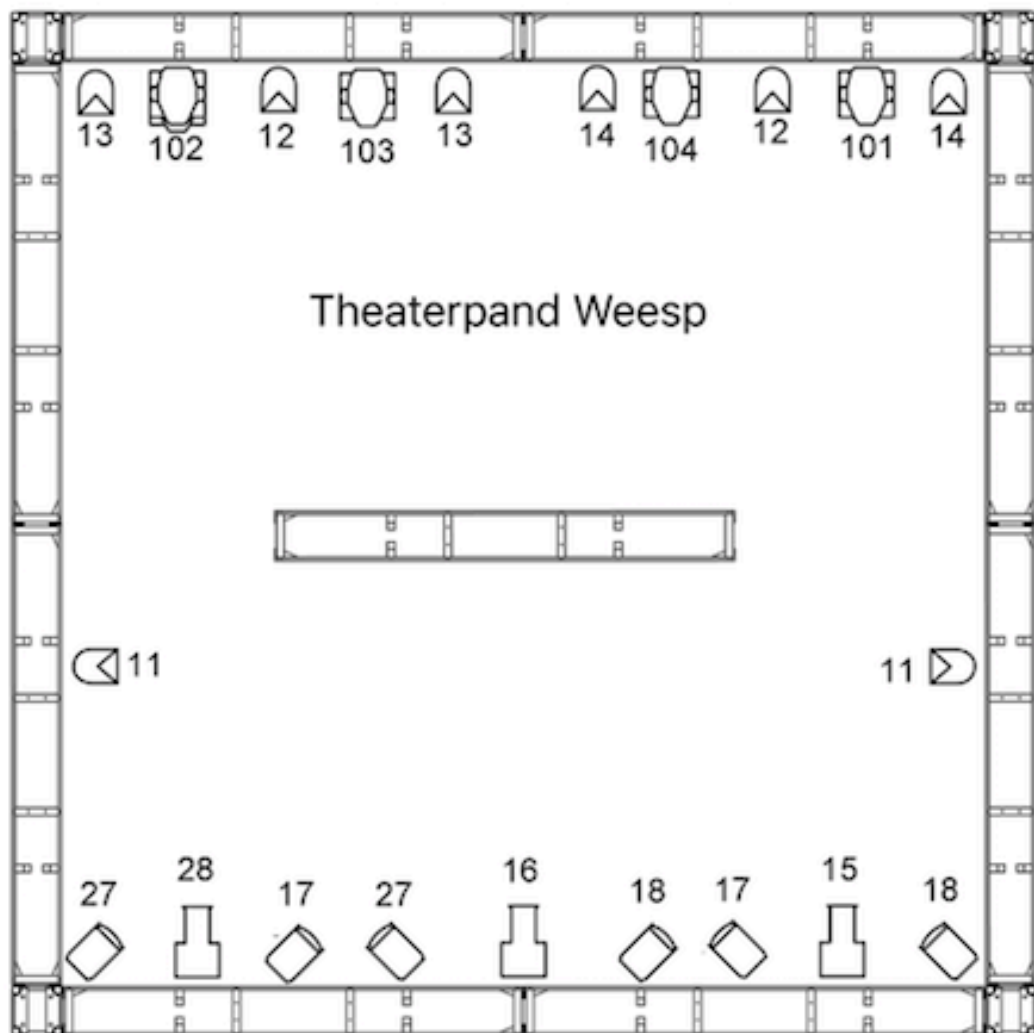

Backstage: 2 x 32amp Licht
1 x 16amp Geluid

Foyer
CH: 7/9/10 Bar/Foyer
Altijd Vol gebruiken
CH: 25 Zaallicht

FOH
Lichttafel Hog/Jands 500
Geluidstafel Midas Venice U